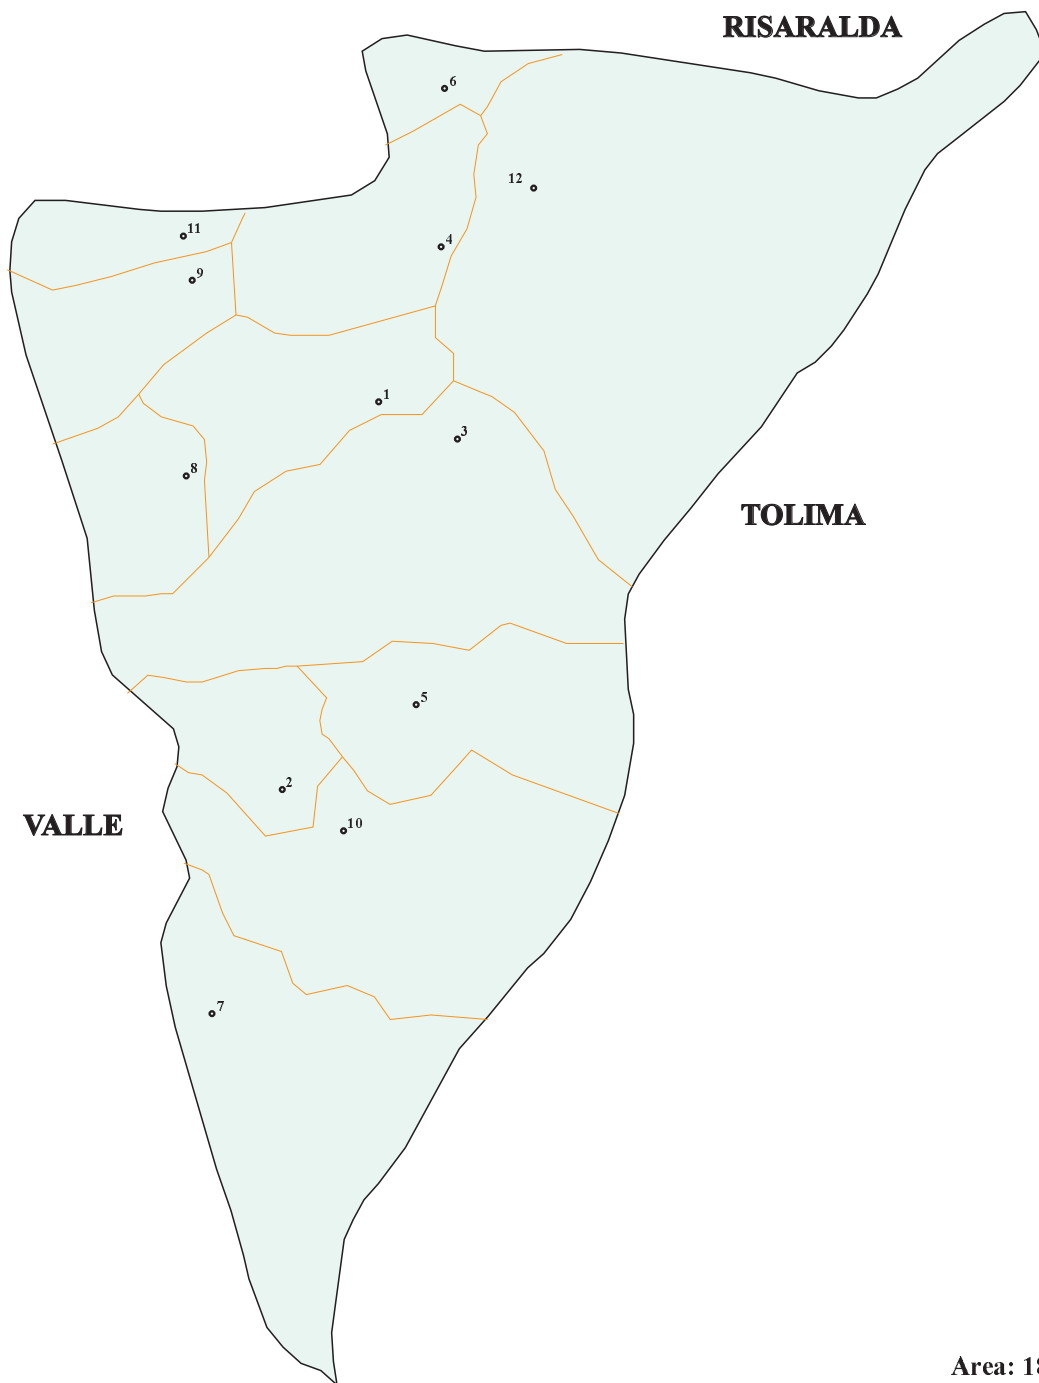

## ATLAS PARA PLANIFICACION CON RIESGOS POR FENOMENOS NATURALES EN LA REGION OCCIDENTE

Area: 1845 km<sup>2</sup>

No.	Cod. DANE	Nombre	No.	Cod. DANE	Nombre
1	63001000	Armenia	7	63302000	Génova
2	63111000	Buenavista	8	63401000	La Tebaida
3	63130000	Calarcá	9	63470000	Montenegro
4	63190000	Circasia	10	63548000	Pijao
5	63212000	Córdoba	11	63594000	Quimbaya
6	63272000	Filandia	12	63690000	Salento

**Fig. 40** División político administrativa del Quindío

Fuente: DANE (1995)