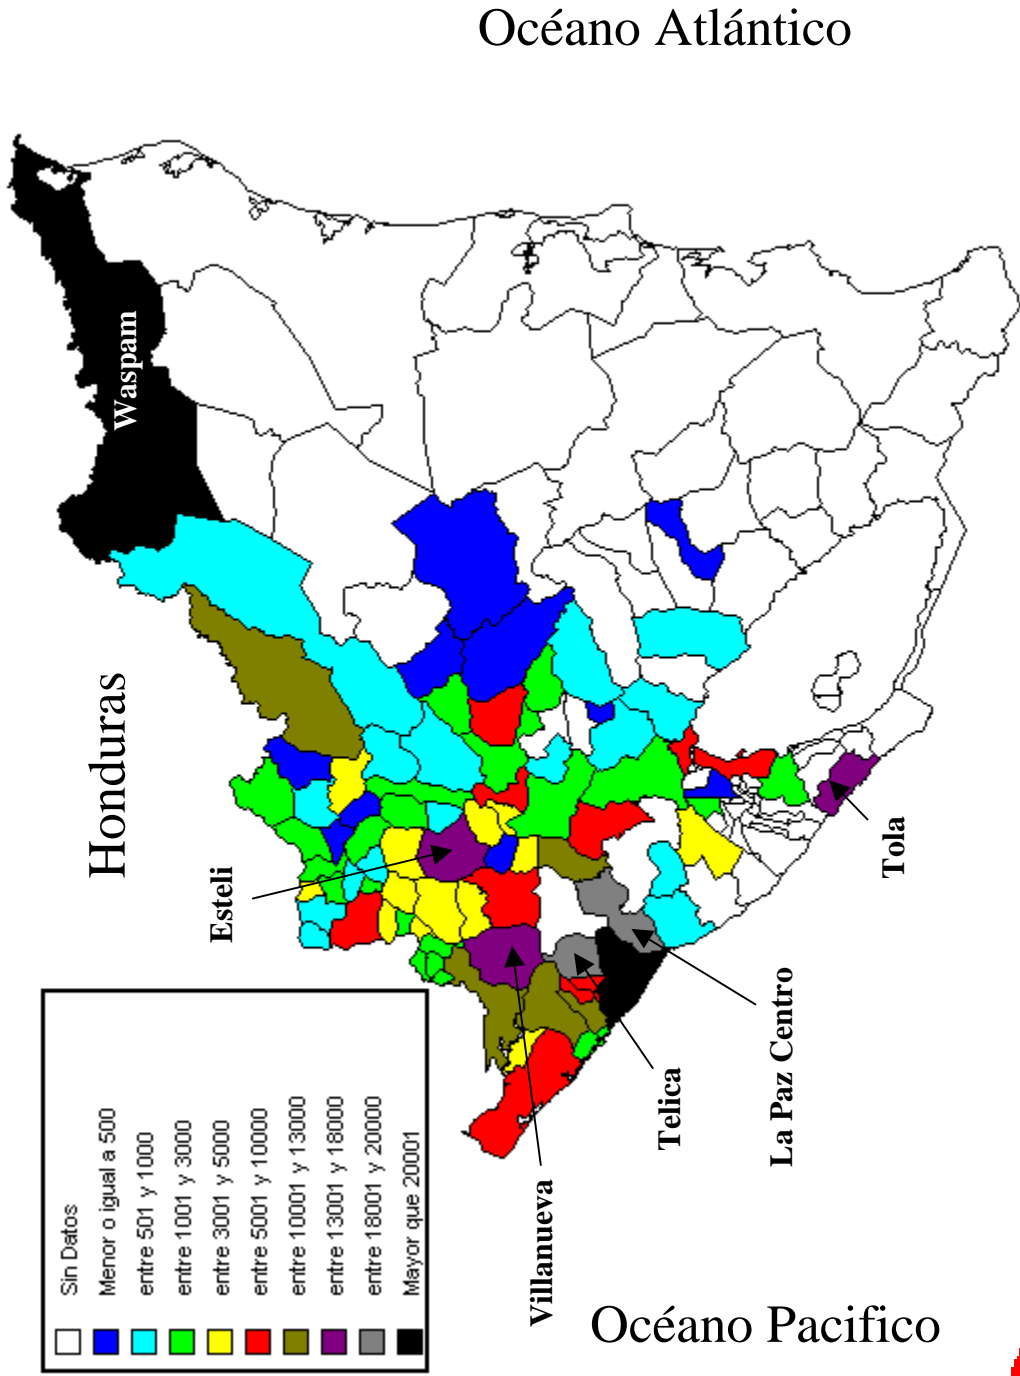

Distribución de DAMNIFICADOS por Municipio

Fuente de Información: SNDC-REGIONES, 30 de nov /1998

LA RED

DesInventar

Sistema de Inventario de Desastres - DesInventar