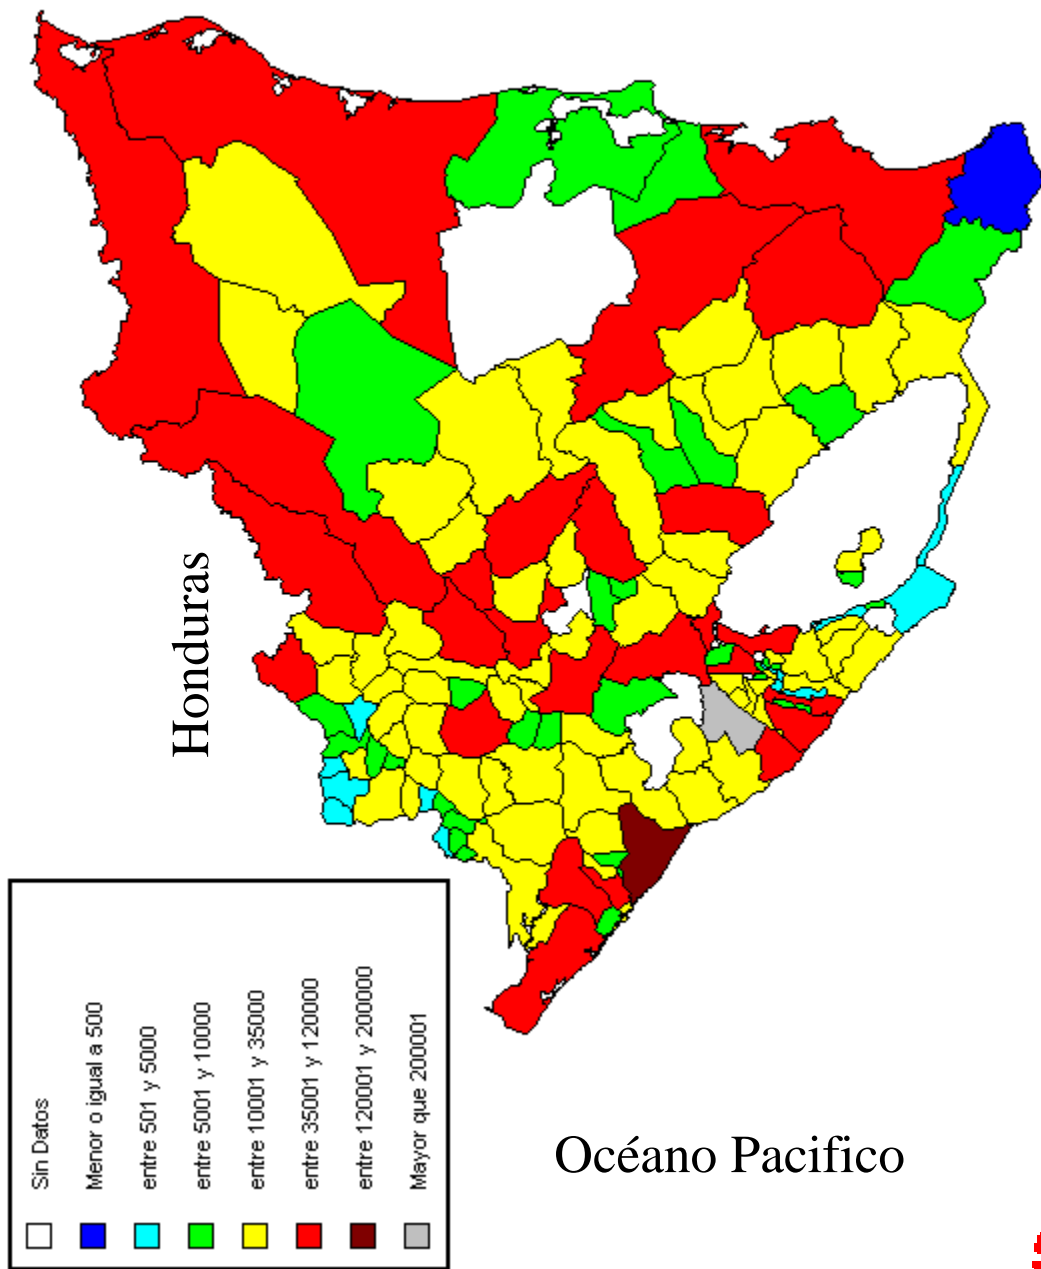

**Asistencia técnica para la evaluación de los efectos
del huracán Mitch en Nicaragua**

Censos de NACIONALES por Municipio 1995

Fuente de Información: INEC- Sept /1996

DesInventar

Sistema de Inventario de Desastres - DesInventar

Censos de NACIONALES por Municipio 1995

Honduras

Océano Pacifico

Océano Atlántico

Fuente de Información: INEC- Sept /1996

Sistema de Inventario de Desastres - DesInventar

Comparativo de MUERTOS por Departamento

No. de Muertos

Fuente de Información: SNDC-REGIONES, 30 de nov /1998

Sistema de Inventario de Desastres - DesInventar

Distribución de MUERTOS por Municipio

Fuente de Información: SNDC-REGIONES, 30 de nov /1998

Océano Atlántico

Océano Pacifico

Distribución de EVACUADOS por Municipio

Fuente de Información: SNDC-REGIONES, 30 de nov /1998

LA RED

DesInventar

Sistema de Inventario de Desastres - DesInventar

Océano Atlántico