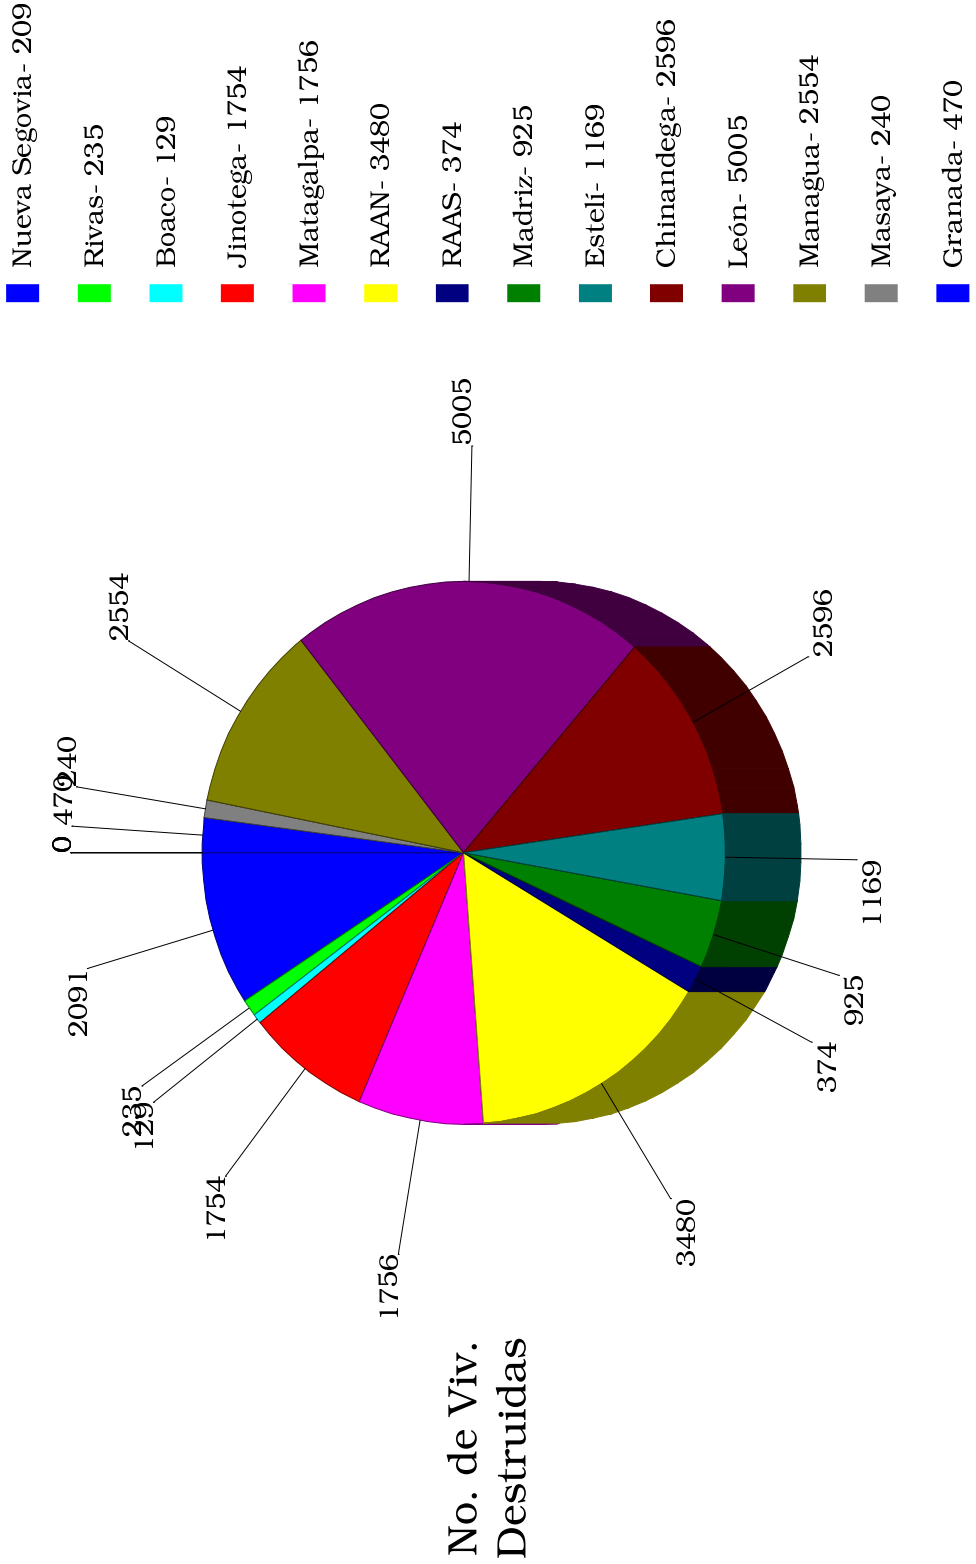

LA RED

DesInventar

Sistema de Inventario de Desastres - DesInventar

Comparativo de DESAPARECIDOS por Departamento

No. de Desaparecidos

Fuente de Información: SNDC-REGIONES, 30 de nov /1998

Sistema de Inventario de Desastres - DesInventar

Distribución de DESAPARECIDOS por Municipio

Fuente de Información: SNDC-REGIONES, 30 de nov /1998

LA RED

DesInventar

Sistema de Inventario de Desastres - DesInventar

Comparativo de VIVIENDAS DESTRUIDAS por Departamento