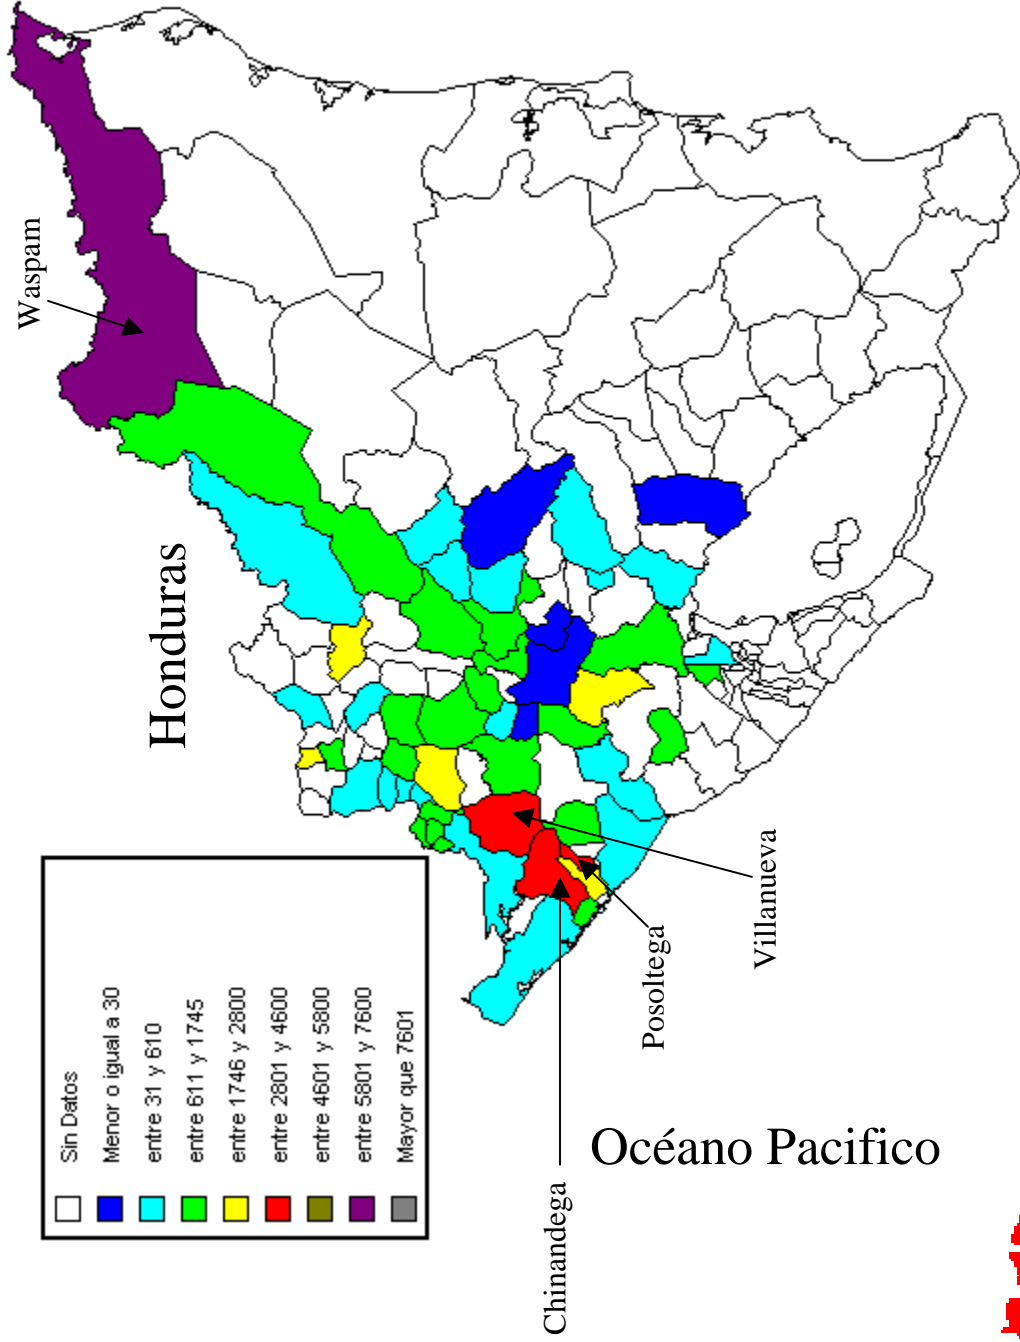

Censos de NACIONALES por Municipio 1995

Honduras

Océano Pacifico

Océano Atlántico

Fuente de Información: INEC- Sept /1996

Sistema de Inventario de Desastres - DesInventar

Comparativo de MUERTOS por Departamento

Fuente de Información: SNDC-REGIONES, 30 de nov /1998

LARED

DesInventar

Sistema de Inventario de Desastres - DesInventar

Distribución de HERIDOS por Municipio

Comparativo de EVACUADOS por Departamento

Fuente de Información: SNDC-REGIONES, 30 de nov /1998

Sistema de Inventario de Desastres - DesInventar

Distribución de EVACUADOS por Departamento

Fuente de Información: SNDC-REGIONES, 30 de nov /1998

LA RED

DesInventar

Sistema de Inventario de Desastres - DesInventar

Océano Atlántico

Océano Pacifico

Distribución de EVACUADOS por Municipio

Fuente de Información: SNDC-REGIONES, 30 de nov /1998

LA RED

DesInventar

Sistema de Inventario de Desastres - DesInventar

Océano Atlántico