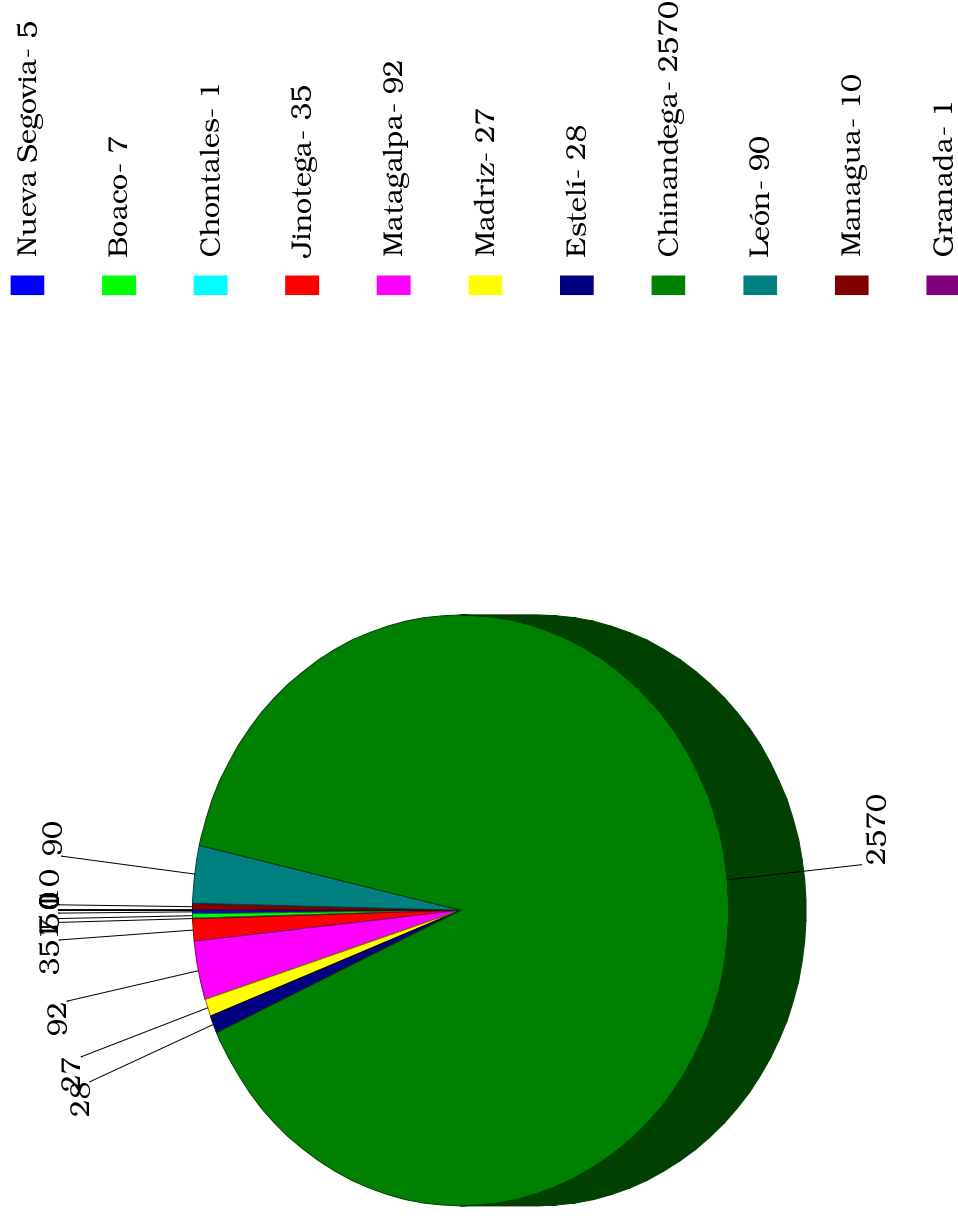

**Asistencia técnica para la evaluación de los efectos
del huracán Mitch en Nicaragua**

Censos de NACIONALES por Municipio 1995

Fuente de Información: INEC- Sept /1996

DesInventar

Sistema de Inventario de Desastres - DesInventar

Censos de NACIONALES por Municipio 1995

Honduras

Océano Pacifico

Océano Atlántico

Fuente de Información: INEC- Sept /1996

Sistema de Inventario de Desastres - DesInventar

Comparativo de MUERTOS por Departamento