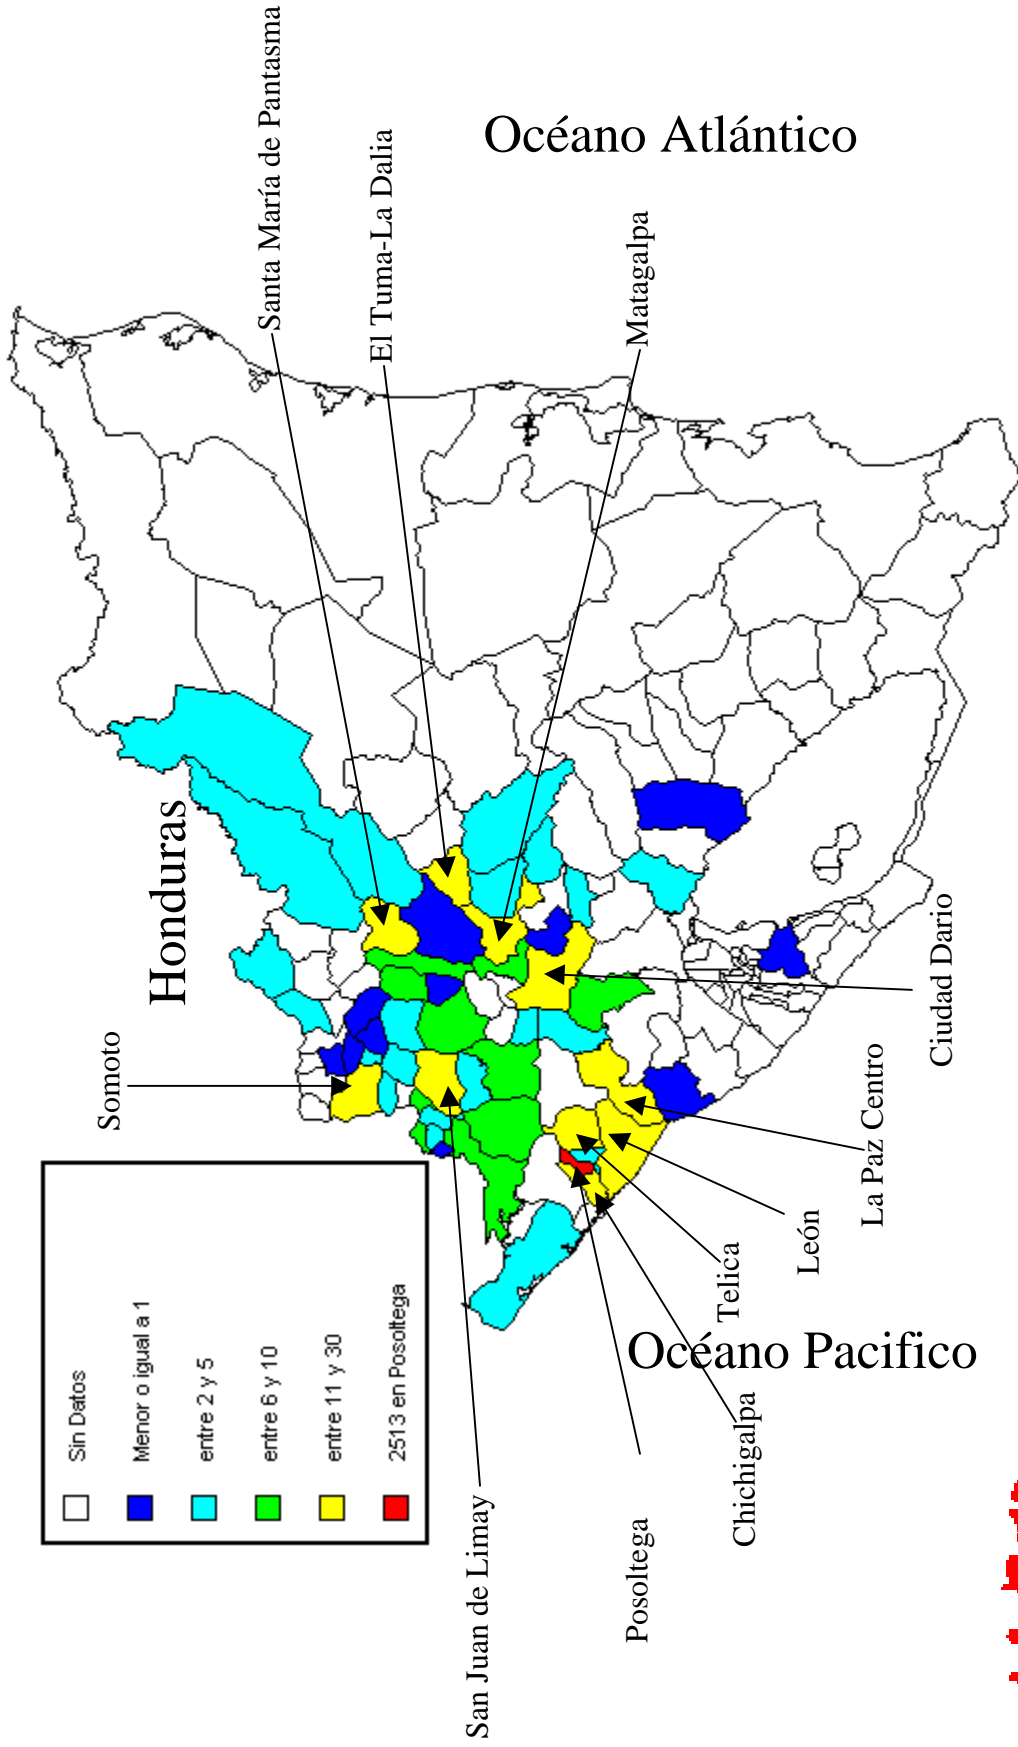

Censos de NACIONALES por Municipio 1995

Honduras

Océano Pacifico

Océano Atlántico

Fuente de Información: INEC- Sept /1996

Sistema de Inventario de Desastres - DesInventar

Comparativo de MUERTOS por Departamento

No. de Muertos

Fuente de Información: SNDC-REGIONES, 30 de nov /1998

Sistema de Inventario de Desastres - DesInventar

Distribución de MUERTOS por Municipio

Fuente de Información: SNDC-REGIONES, 30 de nov /1998

Océano Atlántico

Océano Pacifico

Distribución de EVACUADOS por Municipio

Fuente de Información: SNDC-REGIONES, 30 de nov /1998

LA RED

DesInventar

Sistema de Inventario de Desastres - DesInventar

Océano Atlántico

Distribución de DESAPARECIDOS por Municipio

Fuente de Información: SNDC-REGIONES, 30 de nov /1998

LA RED

DesInventar

Sistema de Inventario de Desastres - DesInventar

Comparativo de VIVIENDAS DESTRUIDAS por Departamento