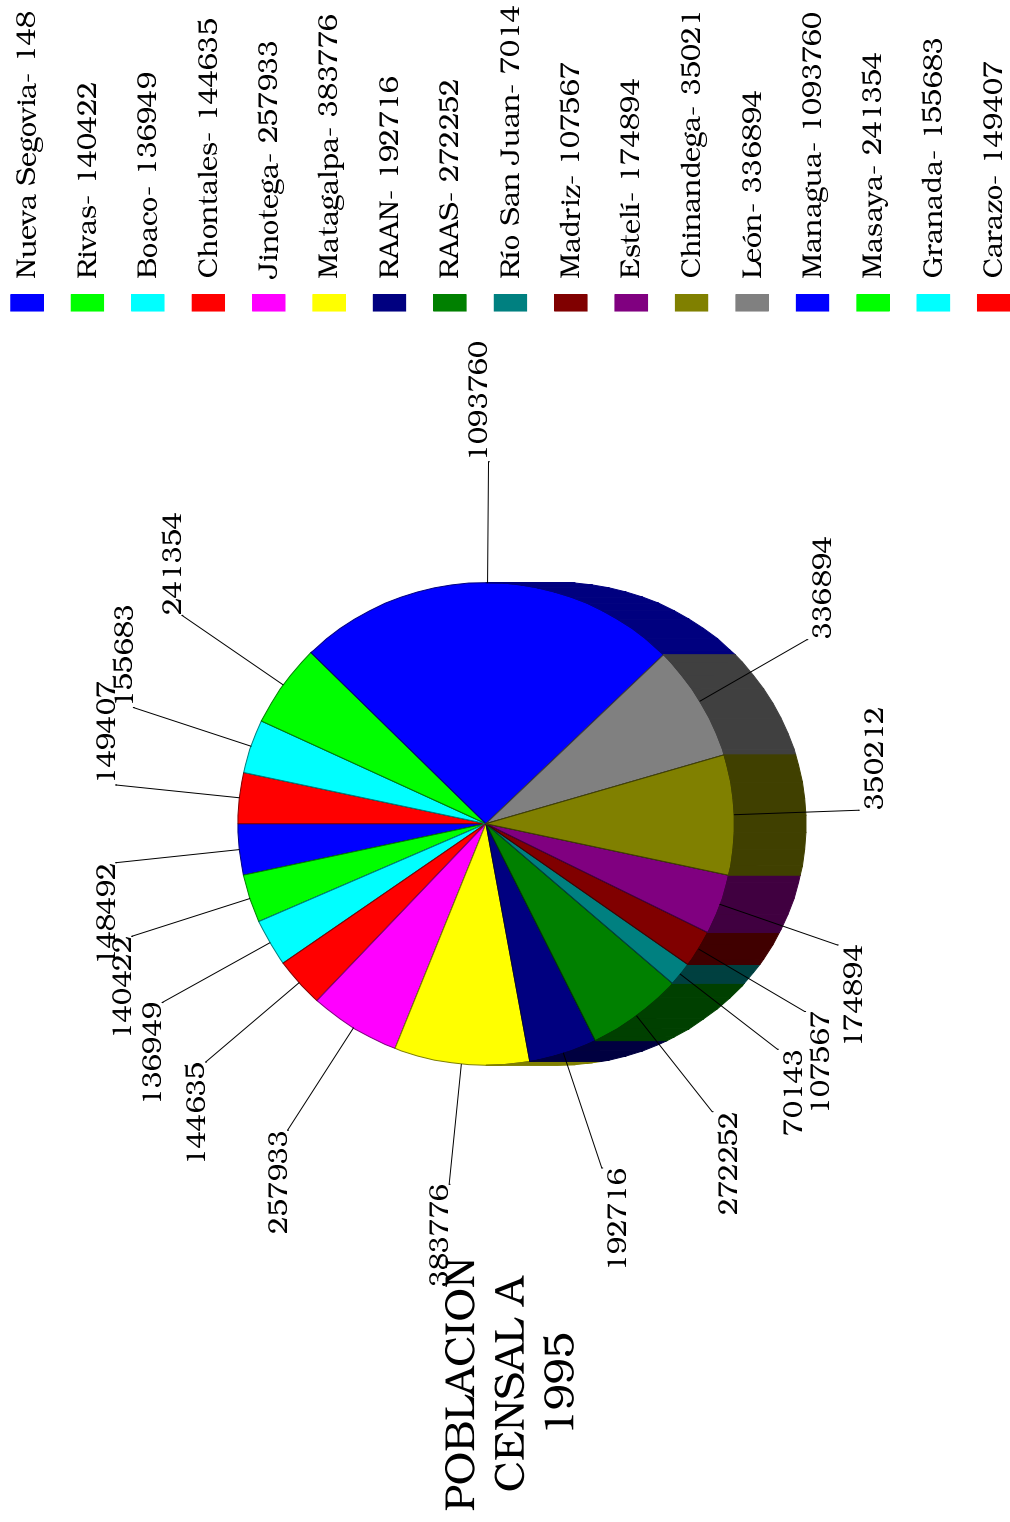

Red de Estudios Sociales en Prevención de Desastres en
América Latina - LA RED
Sistema Nacional de Defensa Civil-SNDC

DesInventar

Sistema de Inventario de Desastres DesInventar

Managua, 3 de Diciembre de 1998

**Asistencia técnica para la evaluación de los efectos
del huracán Mitch en Nicaragua**

Censos de NACIONALES por Municipio 1995

Fuente de Información: INEC- Sept /1996

DesInventar

Sistema de Inventario de Desastres - DesInventar