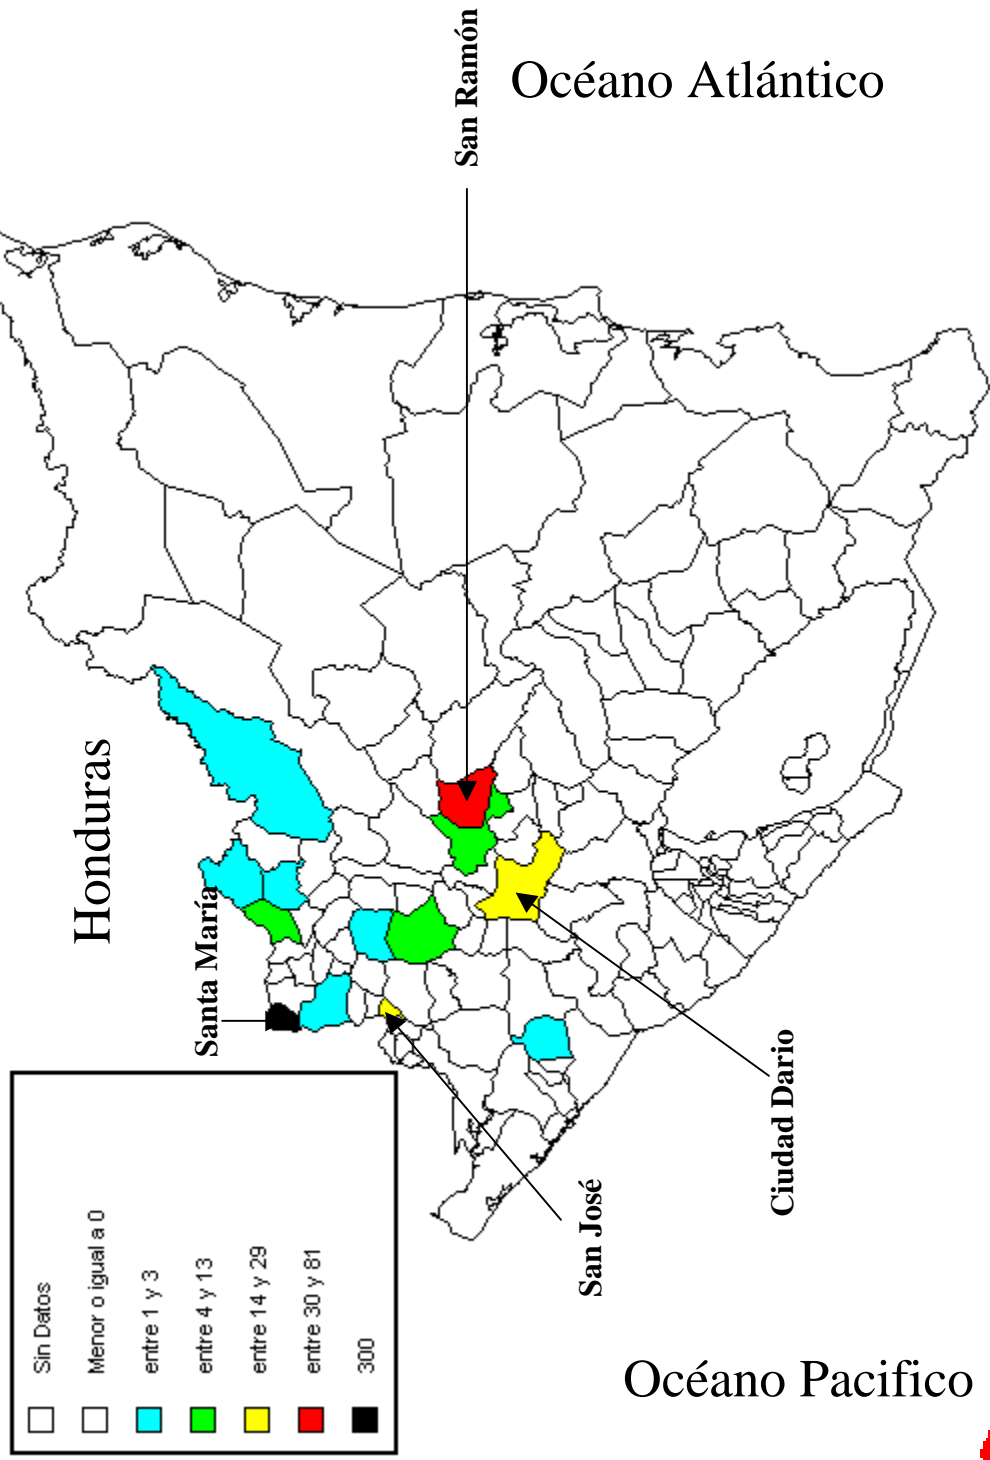

Distribución de DESAPARECIDOS por Municipio

Fuente de Información: SNDC-REGIONES, 30 de nov /1998

LA RED

DesInventar

Sistema de Inventario de Desastres - DesInventar