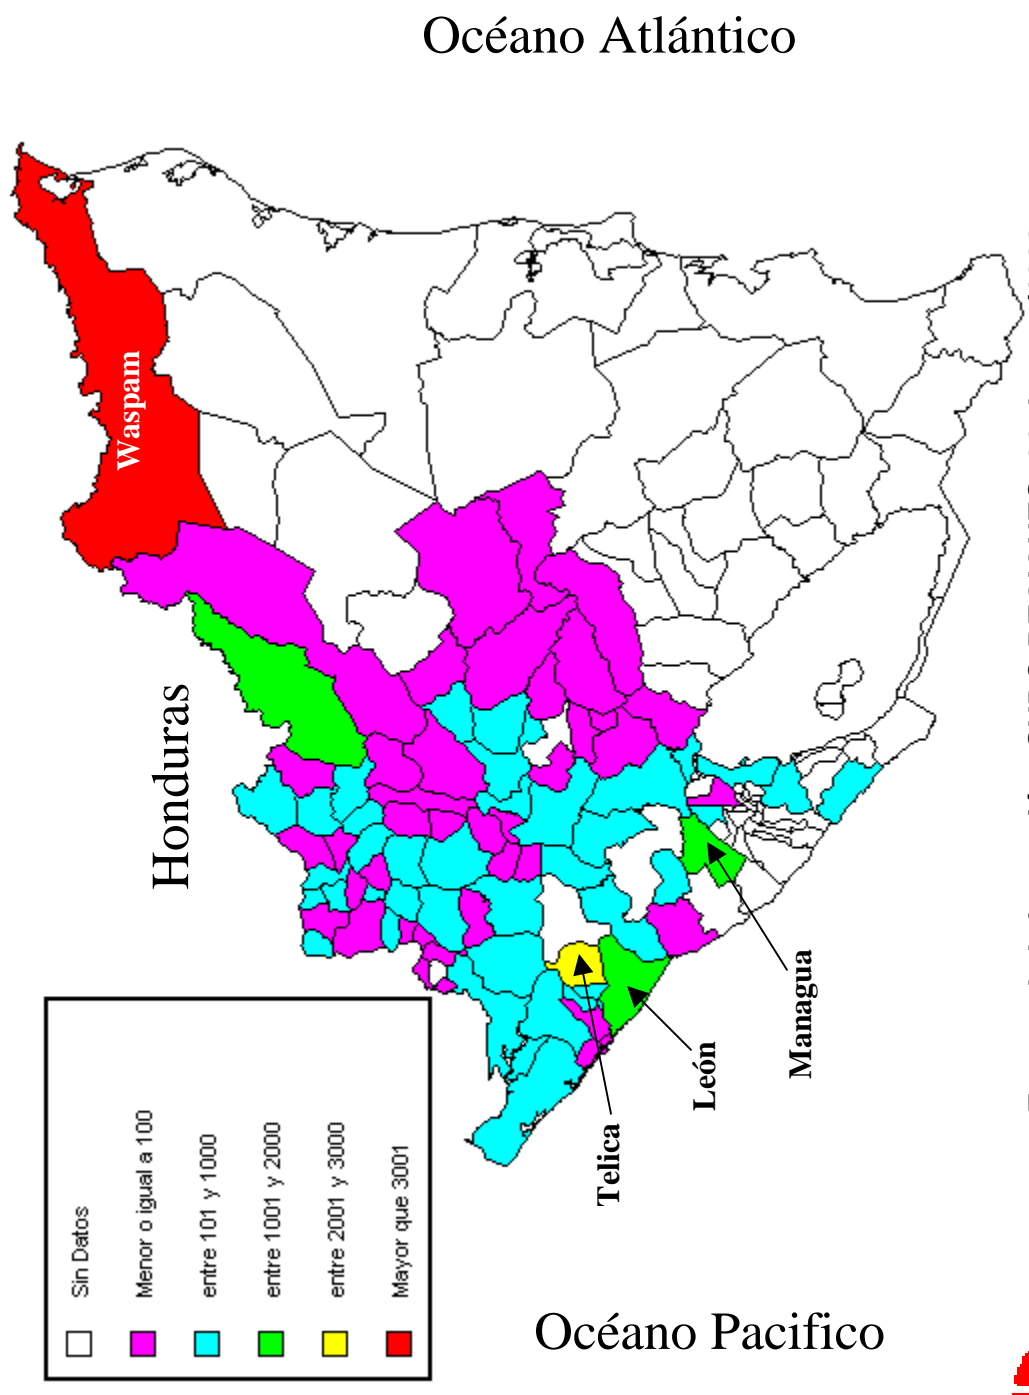

Distribución de VIVIENDAS DESTRUIDAS por Departamento

Fuente de Información: SNDC-REGIONES, 30 de nov /1998

DesInventar

Sistema de Inventario de Desastres - DesInventar